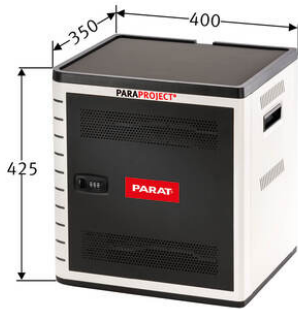

## Cube U10

Laden , Synchronieren , Aufbewahren

Bezeichnung	PARAPROJECT Cube U10 inkl. USB-A auf USB-C®-Kabel
Artikelnummer	990592999
GTIN / EAN	4006793936997
Einsatzgebiet	Bildung , Industrie
Zertifikate	CB / CE / GS / REACH / RoHS
Angewandte Normen	DIN EN 55022 / DIN EN 55035 / DIN EN 61000-3-2 / DIN EN 61000-3-3
Lieferumfang	<ul style="list-style-type: none"> <li>- PARAPROJECT® Cube U10</li> <li>- Geräteanschlusskabel, EU, Länge 1,80 m</li> <li>- USB-A Datenkabel auf USB-B Connector, Länge: 1 m</li> <li>- 10 USB-A Daten- und Ladekabel auf USB-C® Connector, Länge: 0,5 m</li> <li>- Diebstahlsicherung inkl. Befestigungsmaterial</li> <li>- Bedienungsanleitung</li> </ul>
Materialien	<ul style="list-style-type: none"> <li>- Stahlblech pulverbeschichtet</li> <li>- ABS-Kunststoff / PMMA</li> </ul>
Transport	2 seitlich integrierte Tragegriffe
Außenmaße (BxTxH)	400 mm x 350 mm x 425 mm
Eigengewicht	1500 g
Transportmaße (BxTxH)	515 mm x 465 mm x 555 mm
Palettenmaße (BxTxH)	1200 mm x 800 mm x 1254 mm
Menge pro Europalette	6
Zolltarifnummer	94037000
Ursprungsland	TW
Ausstattung	<ul style="list-style-type: none"> <li>- Technische Ausstattung innen:</li> <li>- 6 / 8 / 10 Staufächer (B x T x H: 28/37/52 x 250 x 280 mm) für iPads / Tablets (mit Schutzhülle)</li> <li>- 10 USB-A Ports</li> <li>- 10 USB-A Daten- und Ladekabel auf USB-C® Connector</li> <li>- Temperatursensor (Überhitzungsschutz)</li> <li>- aktive Lüftung</li> <li>- Technische Ausstattung außen:</li> <li>- zentrale Stromversorgung mit Schutzkappe</li> <li>- Hauptschalter</li> <li>- Lüftungsöffnungen an den Seitenfächern und Tür</li> <li>- seitliche Griffmulden</li> <li>- Zahlenschloss</li> <li>- Tür aus Stahlblech</li> </ul>
Kompatible Geräte	Alle Tablets, die mit USB-A geladen werden können
max. Geräteanzahl	10